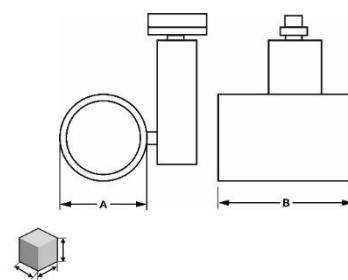

BRENTLY 40 stopni

TRACK LIGHT

CZ: Lištové svítidlo COB LED / SK: Lištové svietidlo COB LED / EN: track light

CITIZEN
LED

INDEX	ABC							Rodzaj szyny zasilania	A [mm]	B [mm]	
045878	Brently	30W	2800 lm	93 lm/W	3000 K	Czarny Černá Čierny Black	40°	1-fazowa	94	134	5902808811206